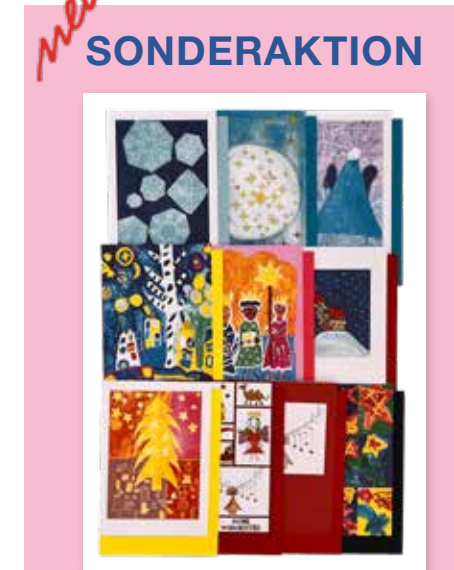

Standartformat A5 (210 x 148 mm)

29.0217 Wintertag

Stückzahl:

29.0991 Vogelhochzeit

Stückzahl:

29.0896 Waldweihnachten

Stückzahl:

Das Team der Montagewerkstatt freut sich auf Ihre Bestellung.