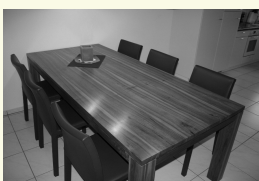

Nussbaumtisch
geölt, beidseitig
verlängerbar
Preis: CHF 3'620.--

Bürotische MDF-
schwarz lackiert.
Gestell Stahl roh
Preis CHF 1'230.--

Nussbaum
Tischblatt geölt,
mit Chromstahl-
Gestell
Preis CHF 3'088.--

Salontisch aus Ami-
Nuss, geölt
Preis CHF 2'340.--

Nussbaumtisch mit
Bänkli, geölt
Preis CHF 5'663.--

Kirschbaum-Bett
geölt
Preis CHF 2'160.--

Tische und Stühle
wurden
aufgefrischt
Preis auf Anfrage

Pflanzentrogge aus
Lärchenholz, gesägt
Preis auf Anfrage

Ami-
Nussbaumtisch,
geölt
Preis CHF 4'240.--

Stiftung Bühl

Zentrum für Heilpädagogik und berufliche Eingliederung

Schreinerei

Rötibodenstrasse 10 8820 Wädenswil

Telefon 044 783 18 23 Fax 044 783 18 10

schreinerei@stiftung-buehl.ch www.stiftung-buehl.ch